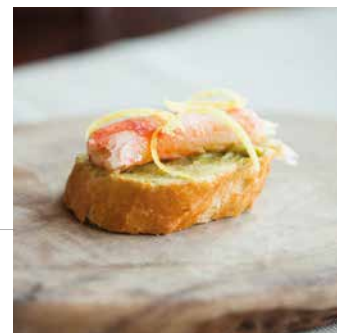

MOLOKO & MED CATERING

26 гр

110₽

30 гр

100₽

30 гр

100₽

35 гр

120₽

27 гр

100₽

30 гр

60₽

28 гр

80₽

25 гр

250₽